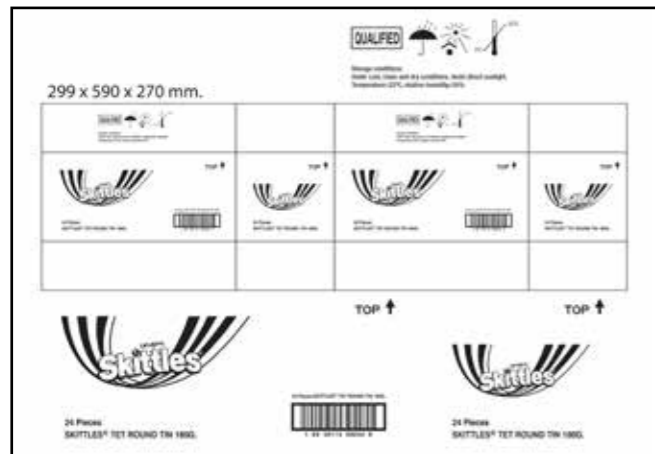

### 5. DỊCH VỤ BỐC XẾP HÀNG HÓA / CARGO HANDLING SERVICE

- Bốc xếp kho bãi, nhà xưởng;
- Bốc xếp, đóng hàng, xuống hàng cho xe tải và container các loại;
- Cho thuê nhân công bốc xếp;
- Bốc xếp hàng hóa 24/24 kể cả các ngày lễ trong năm;
- Xe nâng nhiều chủng loại, nâng hạ được nhiều hàng hóa có trọng lượng cao.